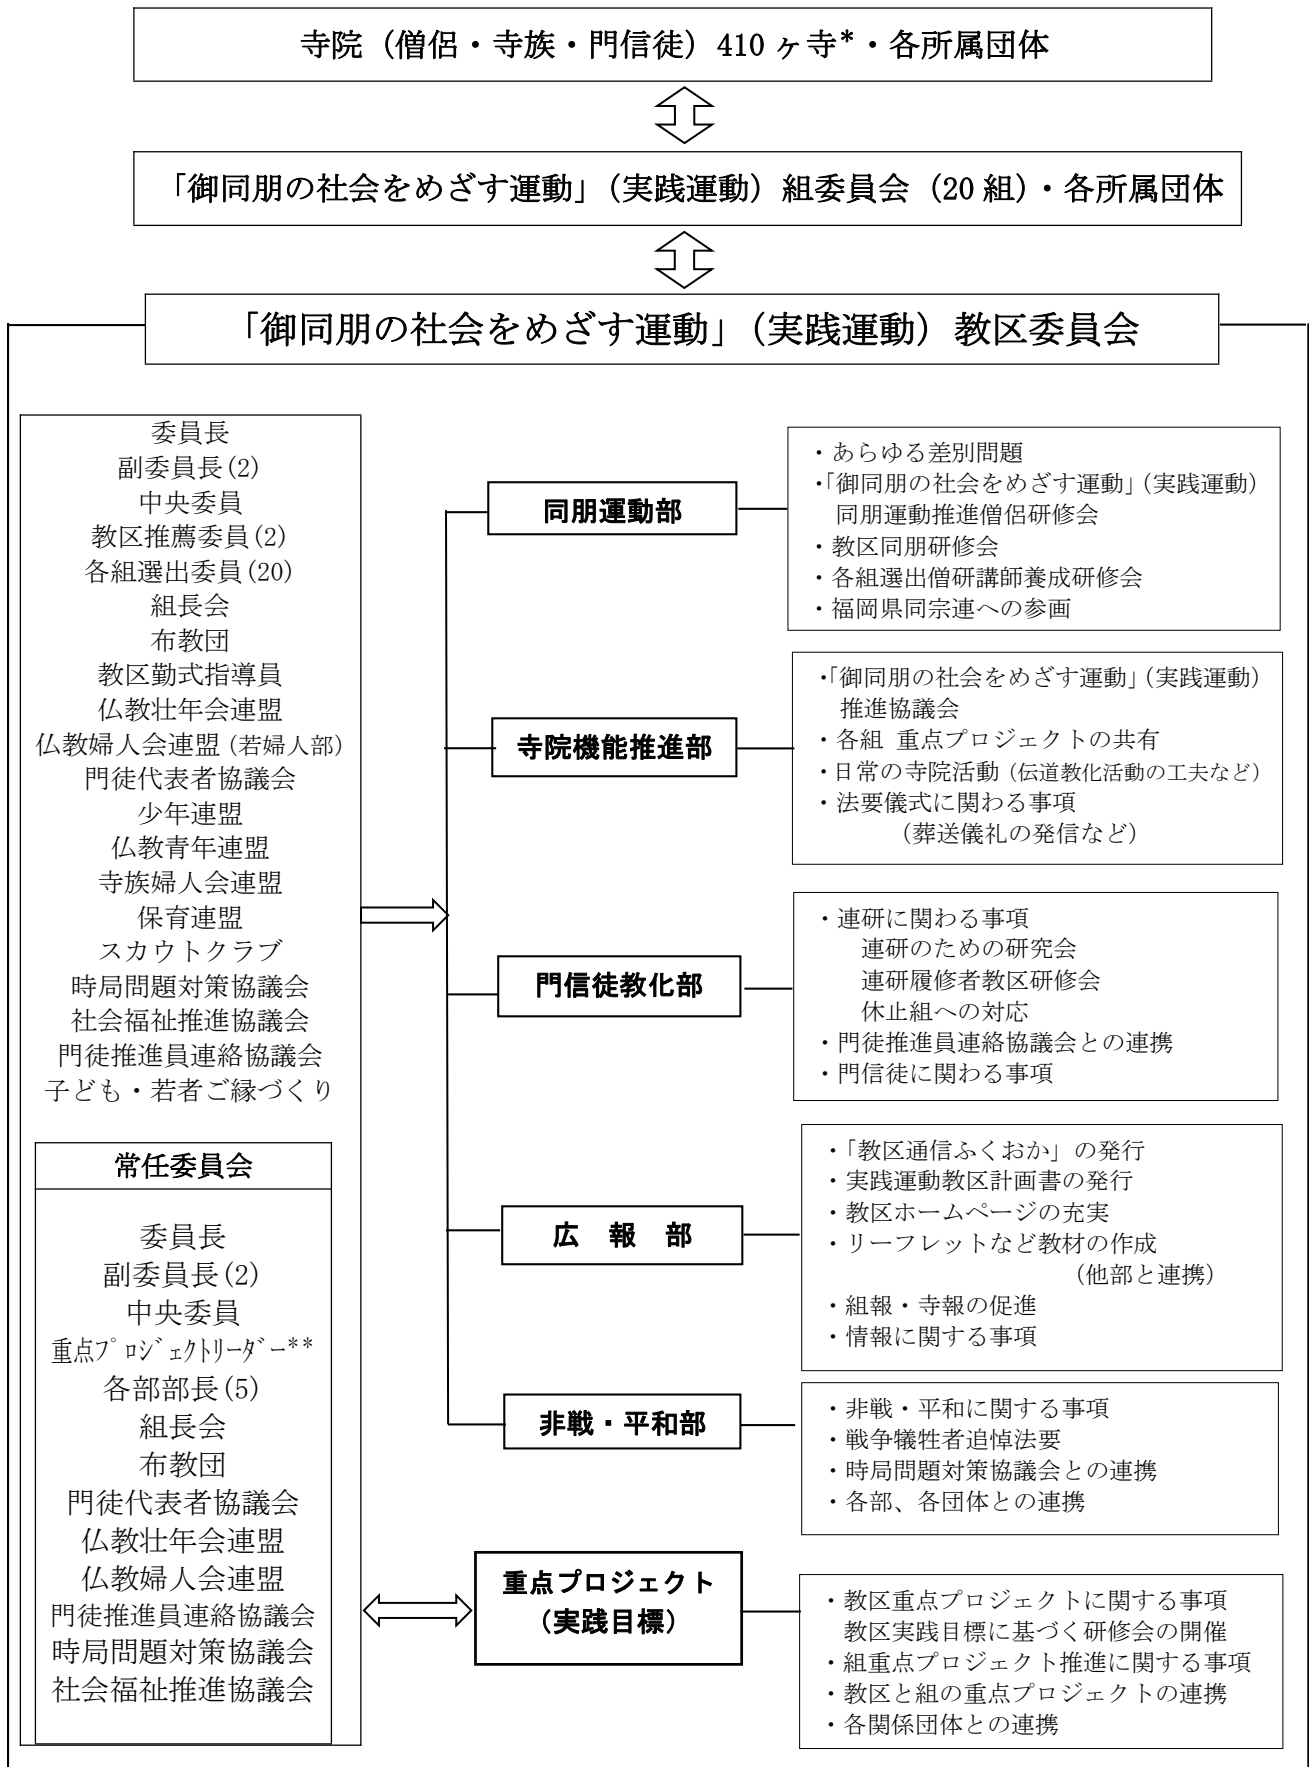

「御同朋の社会をめざす運動」(実践運動) 福岡教区委員会組織図

* 2021(令和3)年4月1日現在。第4期開始時411ヶ寺。2020(令和2)年度中に1カ寺解散。

** 重点プロジェクトリーダーは2020(令和2)年度より新設。